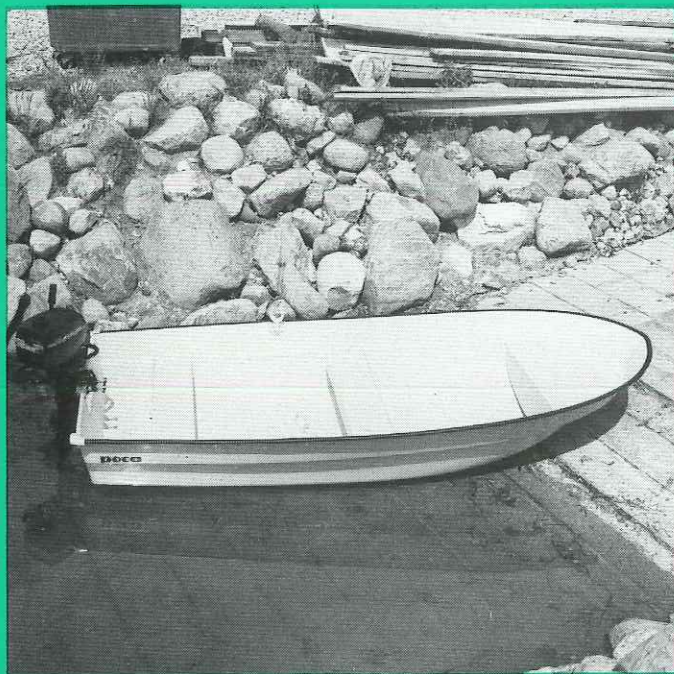

POCA 300 FAMILY

POCA 300 FAMILY

er en meget velegnet slæbejolle, der trods sin beskedne størrelse er utrolig stabil.

POCA 300 har opskummede tofter, der gør båden synkefri.

Båden har plads til 3 personer, og er beregnet for 4 HK motor.

Med en vægt på 45 kg er båden let at håndtere, og yderst velegnet for transport på tagbagagebærer.

Leveres i farverne: Hvid - gul - blå - orange og grøn.

Tekniske data:

Længde	3,0 mtr.
Bredde	1,26 mtr.
Vægt	45 kg