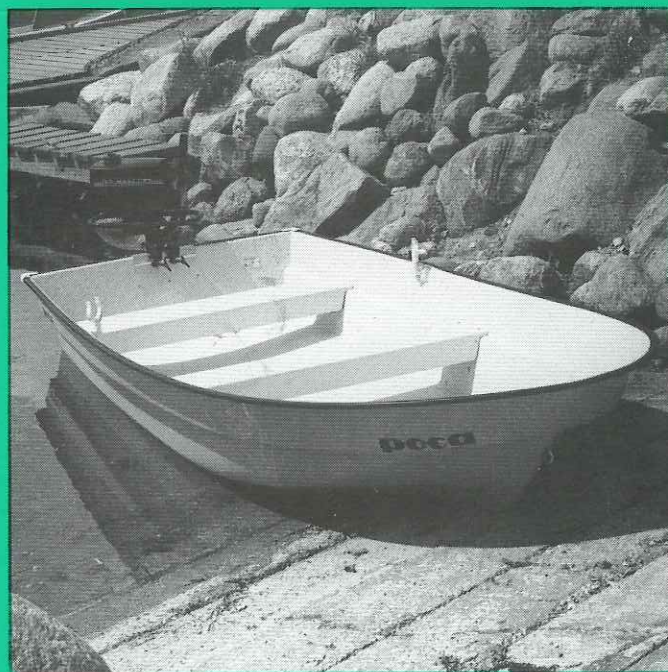

POCA 300 FAMILY

POCA 300 FAMILY

er en meget velegnet slæbejolle, der trods sin beskedne størrelse er utrolig stabil.

POCA 300 har opskummede tofter, der gør båden synkefri.

Båden har plads til 3 personer, og er beregnet for 4 HK motor.

Med en vægt på 45 kg er båden let at håndtere, og yderst velegnet for transport på tagbagagebærer.

Leveres i farverne: Hvid - gul - blå - orange og grøn.

Tekniske data:

Længde	3,0 mtr.
Bredde	1,26 mtr.
Vægt	45 kg