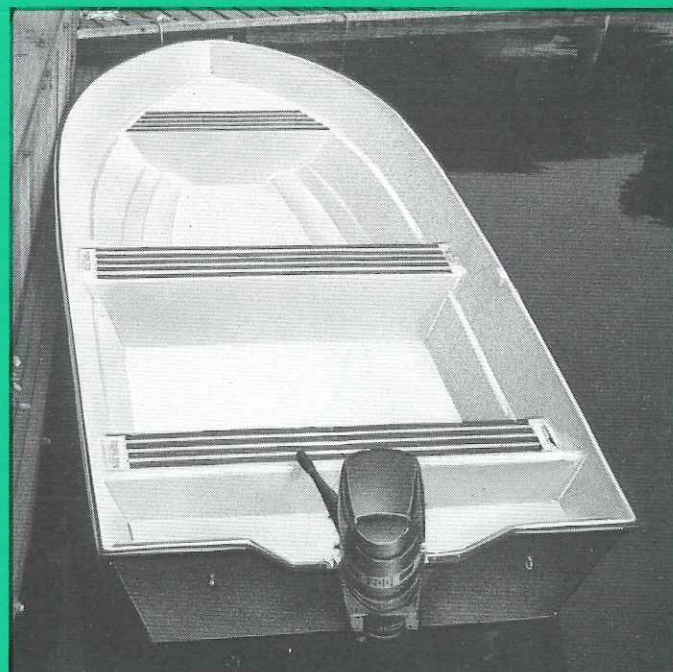

POCA 500 FISHERMAN

POCA 500 FISHERMAN

er en meget elegant båd med behagelig gang i søen.

Skrøget har kraftig dobbelt bund, som gør båden flydesikker.

På grund af den specielle bundkonstruktion med dyb V-bund har POCA 500 en utrolig god stabilitet under sejlads, og når den ligger stille. Båden planer hurtigt med minimal motorkraft og har en meget tiltalende indretning.

POCA 500 er velegnet til transport med trailer. Motorer fra 10 til 65 HK, for langskaftet motor.

Tekniske data:

Længde	5,0 mtr.
Bredde	2,0 mtr.
Vægt	230 kg
Dybdegang	0,35 mtr.

POCA ApS
DK 8722 HEDENSTED
TLF. (05) 89 14 77