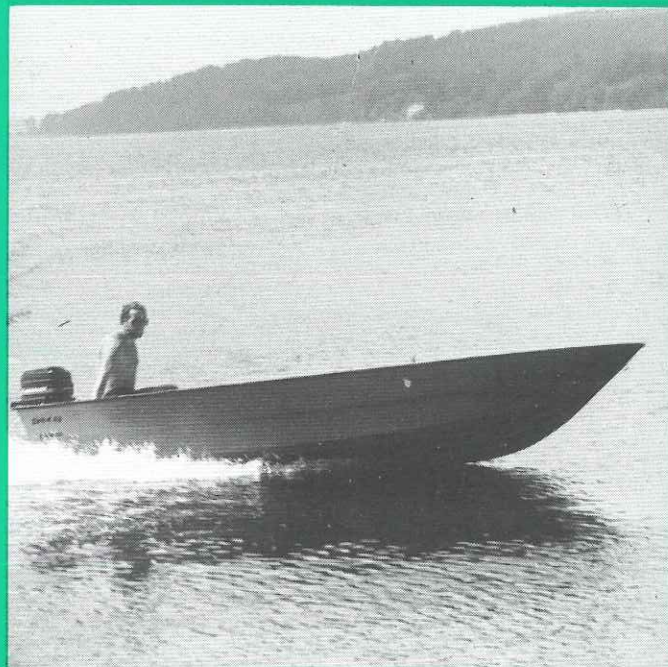

POCA 500 FISHERMAN

POCA 500 FISHERMAN

er en meget elegant båd med behagelig gang i søen.

Skrøget har kraftig dobbelt bund, som gør båden flydesikker.

På grund af den specielle bundkonstruktion med dyb V-bund har POCA 500 en utrolig god stabilitet under sejlads, og når den ligger stille. Båden planer hurtigt med minimal motorkraft og har en meget tiltalende indretning.

POCA 500 er velegnet til transport med trailer. Motorer fra 10 til 65 HK, for langskaftet motor.

Tekniske data:

Længde	5,0 mtr.
Bredde	2,0 mtr.
Vægt	230 kg
Dybdegang	0,35 mtr.

POCA ApS
DK 8722 HEDENSTED
TLF. (05) 89 14 77