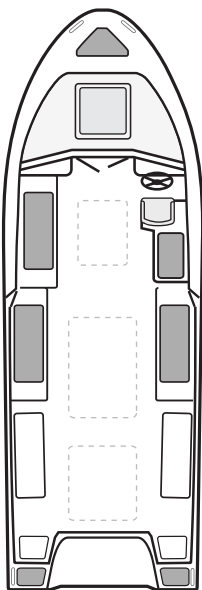

4 indretningsforslag til Passagerbåd

☐ (1)