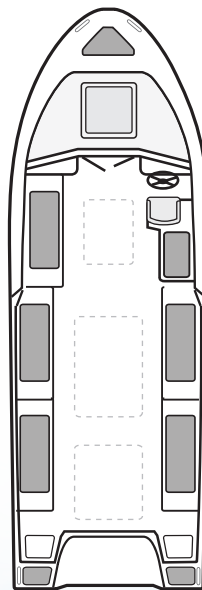

POCA 770 EXPLORE

Standard

- ☐ GR V.nr. 1777
- ☐ DK V.nr. 10777

WALK AROUND MODEL MED PILOTHOUSE

TEKNISKE DATA

Længde	770 cm		
Bredde	260 cm		
Vægt u/motor ca.	1800 kg	Max. motorstørrelse	257 kW / 350 HK
Dybde	42 cm	XL motorben	25 tommer / 63,5 cm
Fribordshøjde	80-90 cm	Max. last	2660 kg
Lofthøjde	195-200 cm	Max. personer	12

Standard leveres med sidestyrepult, 192 ltr. center tank, hydr. styring, 2 x capt. stole, hyndesæt og bord i kahytten, 2 sovepladser, dør i kalechedug, 3 x viskermotorer. Hærdet glas i front, lexan i siderne.

POCA 700 EXPLORE er også velegnet som **Passagerbåd** ▼

Godkendt til 12 pers. Leveres sejlklar med udstyr. Kan indrettes efter ønske...

4 indretningsforslag til Passagerbåd

☐ (1)

☐ (2)

☐ (3)

☐ (4)