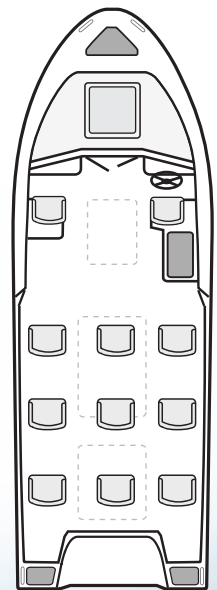

POCA 770 EXPLORE

Standard

- GR V.nr. 1777
- DK V.nr. 10777

WALK AROUND MODEL MED PILOTHOUSE

TEKNISKE DATA

Længde	770 cm		
Bredde	260 cm		
Vægt u/motor ca.	1800 kg	Max. motorstørrelse	257 kW / 350 HK
Dybde	42 cm	XL motorben	25 tommer / 63,5 cm
Fribordshøjde	80-90 cm	Max. last	2660 kg
Lofthøjde	195-200 cm	Max. personer	12

Standard leveres med sidestyrepult, 192 ltr. center tank, hydr. styring, 2 x capt. stole, hyndesæt og bord i kahytten, 2 sovepladser, dør i kalechedug, 3 x viskermotorer. Hærdet glas i front, lexan i siderne.

POCA 700 EXPLORE er også velegnet som **Passagerbåd** ▼

Godkendt til 12 pers. Leveres sejlklar med udstyr. Kan indrettes efter ønske...

4 indretningsforslag til Passagerbåd

(1)

(2)

(3)

(4)

- Er inkluderet
- Tilkøb af ekstra udstyr

POCA 770 EXPLORE

Radarbøjle
Justerbar med POCA logo
 V.nr. 2120

Skotkaleche
med lynlås-dør til pilothouse
Fås i flere farver.
 V.nr. 2316

Skylight 1 stk. inkluderet
Skylight x-tra tilkøb
Mulighed for 2 stk.
Klap-skylight 51 x 51 cm V.nr. 3048
Slide-skylight 62 x 62 cm V.nr. 3049