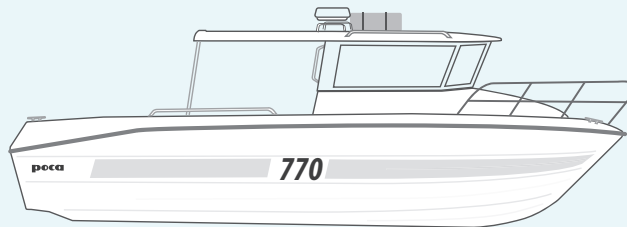

POCA 770 EXPLORE

Standard

- GR V.nr. 1777
- DK V.nr. 10777

WALK AROUND MODEL MED PILOTHOUSE

TEKNISKE DATA

Længde	770 cm		
Bredde	260 cm		
Vægt u/motor ca.	1800 kg	Max. motorstørrelse	257 kW / 350 HK
Dybde	42 cm	XL motorben	25 tommer / 63,5 cm
Fribordshøjde	80-90 cm	Max. last	2660 kg
Lofthøjde	195-200 cm	Max. personer	12

POCA 700 EXPLORE er også velegnet som **Passagerbåd** ▼

Godkendt til 12 pers. Leveres sejlklar med udstyr. Kan indrettes efter ønske...

4 indretningsforslag til Passagerbåd

(1)

(2)

(3)

(4)

- Er inkluderet
- Tilkøb af ekstra udstyr