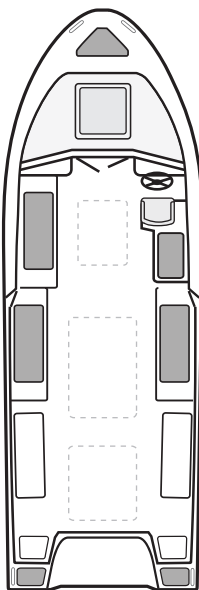

4 indretningsforslag til Passagerbåd

☐ (1)