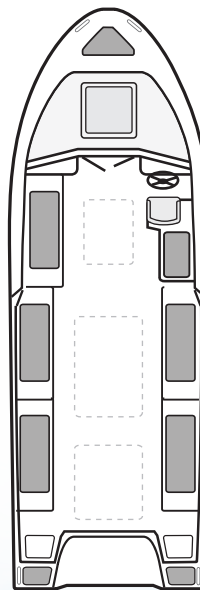

POCA 770 PATROL

Standard

- GR V.nr. 1770
- DK V.nr. 10770

WALK AROUND MODEL MED PILOTHOUSE

TEKNISKE DATA

Længde	770 cm	Max. motorstørrelse	257 kW / 350 HK
Bredde	260 cm	XL motorben	25 tommer / 63,5 cm
Vægt u/motor ca.	1700 kg	Max. last	2660 kg
Dybde	42 cm	Max. personer	12
Fribordshøjde	80-90 cm		
Lofthøjde	195-200 cm		

Standard leveres med sidestyrepult, 192 ltr. center tank, hydr. styring, 2 x capt. stole, hyndesæt og bord i kahytten, 2 sovepladser, dør i kalechedug, 3 x viskermotorer. Hærdet glas i front, lexan i siderne.

POCA 700 PATROL er også velegnet som **Passagerbåd** ▾

Godkendt til 12 pers. Leveres sejlklar med udstyr. Kan indrettes efter ønske...

4 indretningsforslag til Passagerbåd

(1)

(2)

(3)

(4)

- Er inkluderet
- Tilkøb af ekstra udstyr

POCA 770 PATROL

Radarbøjle
Justerbar med POCA logo
 V.nr. 2120

Skotkaleche
med lynlås-dør til pilothouse
Fås i flere farver.
 V.nr. 2316

Skylight 1 stk. inkluderet
Skylight x-tra tilkøb
Mulighed for 2 stk.
Klap-skylight 51 x 51 cm V.nr. 3048
Slide-skylight 62 x 62 cm V.nr. 3049