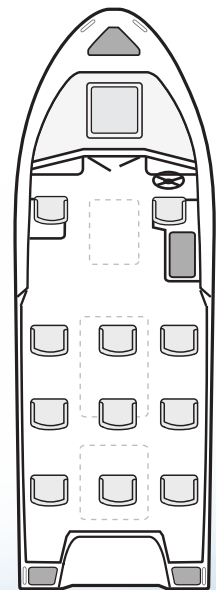

POCA 770 PATROL

Standard

- GR V.nr. 1770
- DK V.nr. 10770

WALK AROUND MODEL MED PILOTHOUSE

TEKNISKE DATA

Længde	770 cm	Max. motorstørrelse	257 kW / 350 HK
Bredde	260 cm	XL motorben	25 tommer / 63,5 cm
Vægt u/motor ca.	1700 kg	Max. last	2660 kg
Dybde	42 cm	Max. personer	12
Fribordshøjde	80-90 cm		
Lofthøjde	195-200 cm		

Standard leveres med sidestyrepult, 192 ltr. center tank, hydr. styring, 2 x capt. stole, hyndesæt og bord i kahytten, 2 sovepladser, dør i kalechedug, 3 x viskermotorer. Hærdet glas i front, lexan i siderne.

POCA 700 PATROL er også velegnet som **Passagerbåd** ▾

Godkendt til 12 pers. Leveres sejlklar med udstyr. Kan indrettes efter ønske...

4 indretningsforslag til Passagerbåd

(1)

(2)

(3)

(4)

- Er inkluderet
- Tilkøb af ekstra udstyr

POCA 770 PATROL

Radarbøjle
Justerbar med POCA logo
 V.nr. 2120

Skotkaleche
med lynlås-dør til pilothouse
Fås i flere farver.
 V.nr. 2316

Skylight 1 stk. inkluderet
Skylight x-tra tilkøb
Mulighed for 2 stk.
Klap-skylight 51 x 51 cm V.nr. 3048
Slide-skylight 62 x 62 cm V.nr. 3049