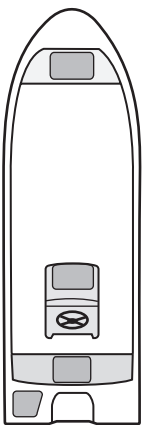

550 POCA 550GR MODELLER

Standard

med sidestyling *

V.nr. 1550

EN STØRRE UDGAVE AF DEN POPULÆRE POCA 500

TEKNISKE DATA

Længde	550 cm	Max. motorstørrelse	75 kW / 100 HK
Bredde	200 cm	L motorben	20 tommer / 50,8 cm
Vægt u/motor	500 kg	Max. last	1180 kg
Dybgang u/motor	35 cm	Max. antal personer	6
Fribord højde	80 cm		

Midterstyring

tilbagerykket styrepult

V.nr. 1551

Midterstyring

til styrestol *

V.nr. 1552

Fremrykket styrepult

til styrestol, med lange bænke
og stuverum – f.eks. til hardtop. *

V.nr. 1553

Kan bestilles til XL motorben

(25 tommer / 63,5 cm)

V.nr. 1555

* Styrestol, hardtop og styring er ikke incl. i prisen

550 POCA 550GR TILBEHØR

Vindskærm

til POCA 550