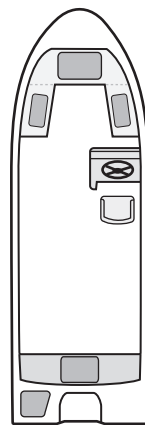

550 POCA 550GR MODELLER

Standard

med sidestyling *

V.nr. 1550

EN STØRRE UDGAVE AF DEN POPULÆRE POCA 500

TEKNISKE DATA

Længde	550 cm	Max. motorstørrelse	75 kW / 100 HK
Bredde	200 cm	L motorben	20 tommer / 50,8 cm
Vægt u/motor	500 kg	Max. last	1180 kg
Dybgang u/motor	35 cm	Max. antal personer	6
Fribord højde	80 cm		

Midterstyring

tilbagerykket styrepult

V.nr. 1551

Midterstyring

til styrestol *

V.nr. 1552

Fremrykket styrepult

til styrestol, med lange bænke
og stuverum – f.eks. til hardtop. *

V.nr. 1553

Kan bestilles til XL motorben

(25 tommer / 63,5 cm)

V.nr. 1555

* Styrestol, hardtop og styring er ikke incl. i prisen

550 POCA 550GR TILBEHØR

Vindskærm

til POCA 550