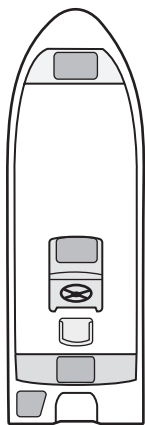

550 POCA 550GR MODELLER

Standard

med sidestyling *

V.nr. 1550

EN STØRRE UDGAVE AF DEN POPULÆRE POCA 500

TEKNISKE DATA

Længde	550 cm	Max. motorstørrelse	75 kW / 100 HK
Bredde	200 cm	L motorben	20 tommer / 50,8 cm
Vægt u/motor	500 kg	Max. last	1180 kg
Dybgang u/motor	35 cm	Max. antal personer	6
Fribord højde	80 cm		

Midterstyring

tilbagerykket styrepult

V.nr. 1551

Midterstyring

til styrestol *

V.nr. 1552

Fremrykket styrepult

til styrestol, med lange bænke
og stuverum – f.eks. til hardtop. *

V.nr. 1553

Kan bestilles til XL motorben

(25 tommer / 63,5 cm)

V.nr. 1555

* Styrestol, hardtop og styring er ikke incl. i prisen

550 POCA 550GR TILBEHØR

Vindskærm

til POCA 550